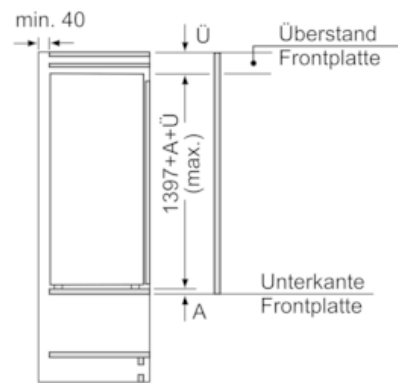

## iQ500, Einbau-Kühlschrank, 140 x 56 cm KI51RADE0

### Maßzeichnungen

Masse in mm  
Empfehlung Spaltmasse für Flachscharnier

F	R	X
16-19	0-3	2,5
20	0-1	3
	2-3	2,5
21	0-1	3
	2-3	2,5
22	0	4
	1	3,5
	2-3	3

Die in der Tabelle empfohlenen Spaltmasse sind einzuhalten, um eine kollisionsfreie Öffnung der Gerätetüre zu gewährleisten und Beschädigungen am Küchenmöbel zu vermeiden.