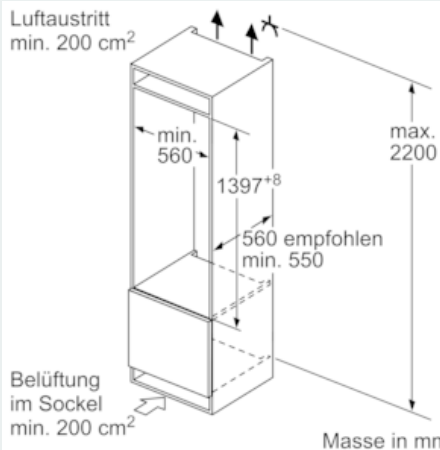

#### Masse

- Gerätemasse: H 140 x B 56 x T 55 cm

## iQ500, Einbau-Kühlschrank, 140 x 56 cm KI51RADE0

### Maßzeichnungen

Masse in mm  
Empfehlung Spaltmasse für Flachscharnier

F	R	X
16-19	0-3	2,5
20	0-1	3
	2-3	2,5
21	0-1	3
	2-3	2,5
22	0	4
	1	3,5
	2-3	3

Die in der Tabelle empfohlenen Spaltmasse sind einzuhalten, um eine kollisionsfreie Öffnung der Gerätetüre zu gewährleisten und Beschädigungen am Küchenmöbel zu vermeiden.

Masse in mm

Masse in mm

Masse in mm