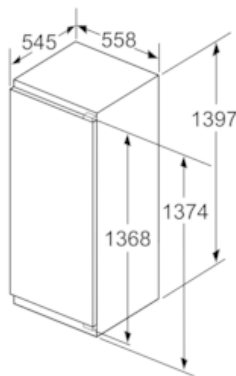

#### Masse

- Gerätemasse: H 140 x B 56 x T 55 cm

### Maßzeichnungen

Masse in mm  
Empfehlung Spaltmasse für Flachscharnier

F	R	X
16-19	0-3	2,5
20	0-1	3
	2-3	2,5
21	0-1	3
	2-3	2,5
22	0	4
	1	3,5
	2-3	3

Die in der Tabelle empfohlenen Spaltmasse sind einzuhalten, um eine kollisionsfreie Öffnung der Gerätetüre zu gewährleisten und Beschädigungen am Küchenmöbel zu vermeiden.

Masse in mm

Masse in mm

Masse in mm